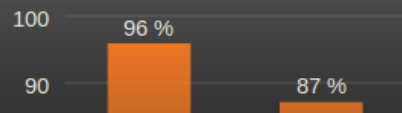

Poslední úspěšné přihlášení:
15.05.2013 18:00:10, admin

Aktivní konfigurace:
29.04.2013 17:33:09, admin
nastavení vychozí politiky pro demo --honzas

Úspěšnost a progrese

Aktuální úspěšnost: 87 %

Progrese: - 9 %