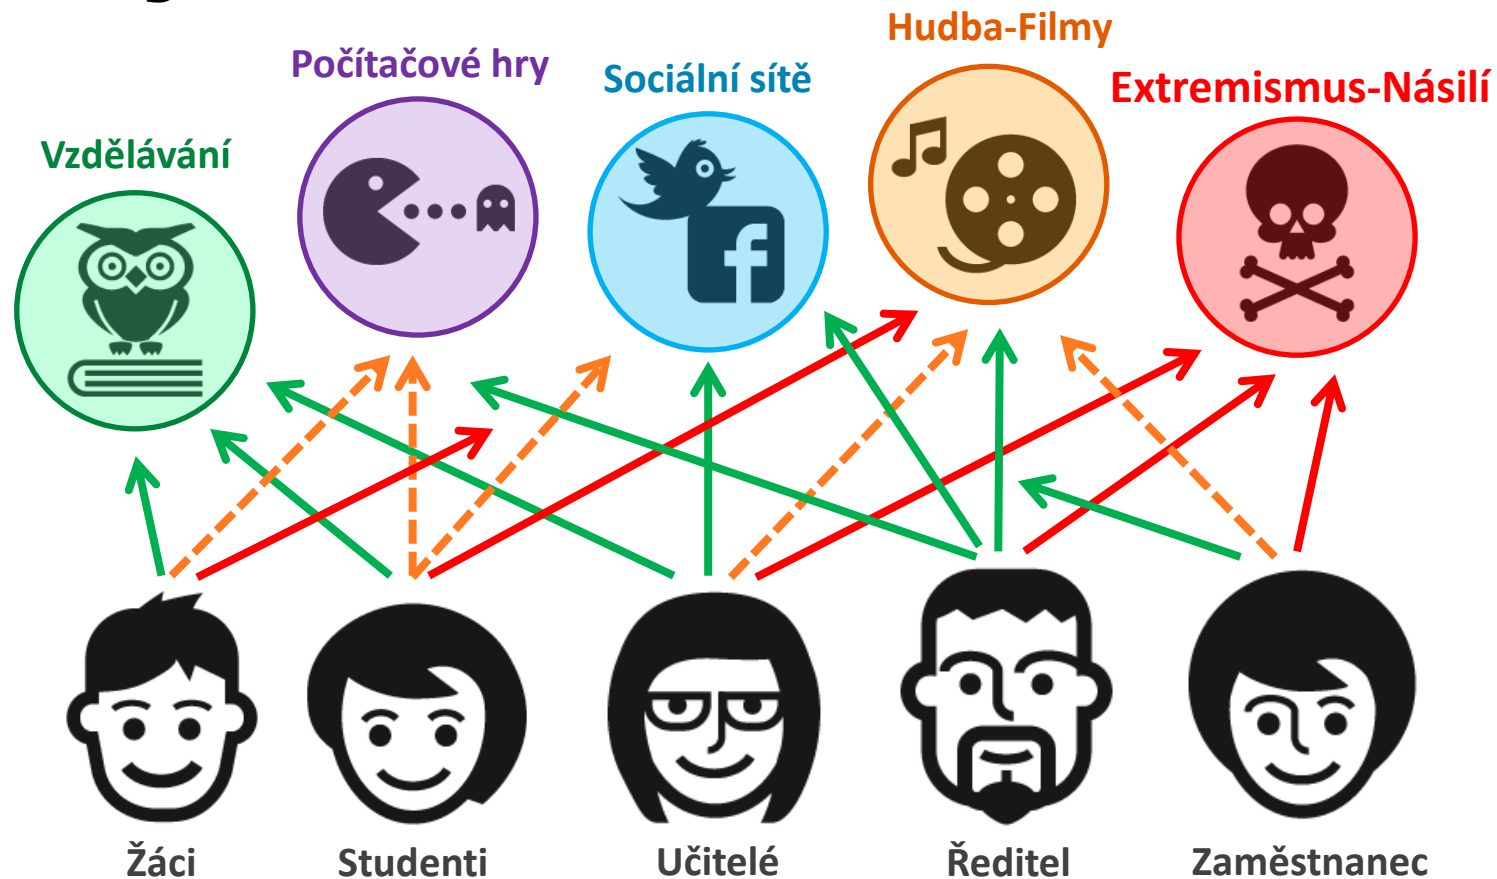

Účinný bezpečnostní pilíř, který umožňuje aktivně předcházet rizikům a chránit tak školu před nežádoucími incidenty.

Webfiltr řídí veškeré přístupy na internet

Pravidla přístupu na internet

Webfiltr Kernun podporuje flexibilní nastavení.

Jiné weby budou vhodné pro žáky a studenty, jiné budou k práci využívat učitelé, vedení školy či zaměstnanci. Všichni přitom mohou bezpečně využívat jeden internet ve stejné škole.

Tři základní režimy

POVOLENO

BYPASS

ZAKÁZÁNO

POVOLENO – „White list“, vždy povolené kategorie

BYPASS – dočasně povolené kategorie

Uživatel je nejprve automaticky upozorněn na nevhodný obsah stránky. Až po výběru položky „Povolit vstup“ je mu umožněn časově omezený přístup.

ZAKÁZÁNO – „Black list“, vždy zakázané kategorie

Profily uživatelů

POVOLENO →

BYPASS →

ZAKÁZÁNO →

Uživatel 1: Mirek 8.B

www.idnes.cz
kategorie:
Zpravodajství-Časopisy
✓ **POVOLENO**

Mirka zaujalo video a chce vidět břicha Vilhelmové a Geislerové
...**KLIKNE**