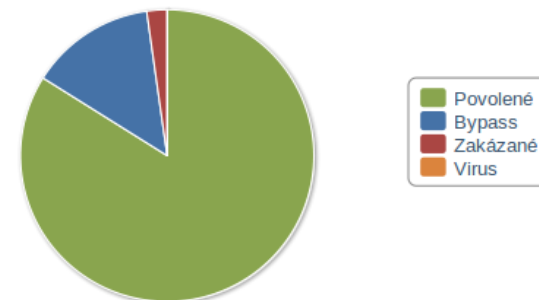

2013-09

Měsíční

2014-01

2013-02

Statistiky http_proxy proxy

Období: čtvrtek, 28. březen 2013 – středa, 3. duben 2013

Souhrnné informace

	Všechny	Povolené	Bypass	Zakázané	Virus
Požadavky	95 740	80 352	13 251	2 137	0
Stránky	9 009	6 399	1 767	843	0
Stažená data	1889 MiB	1517 MiB	361 MiB	10 MiB	0
Odeslaná data	182 MiB	170 MiB	11 MiB	1534 KiB	0

Úspěšnost databáze Kernun Clear Web: 86,9%

Požadavky

Časový histogram

Hodina

Den v týdnu

Den v měsíci

Požadavky

Časový histogram: Požadavky