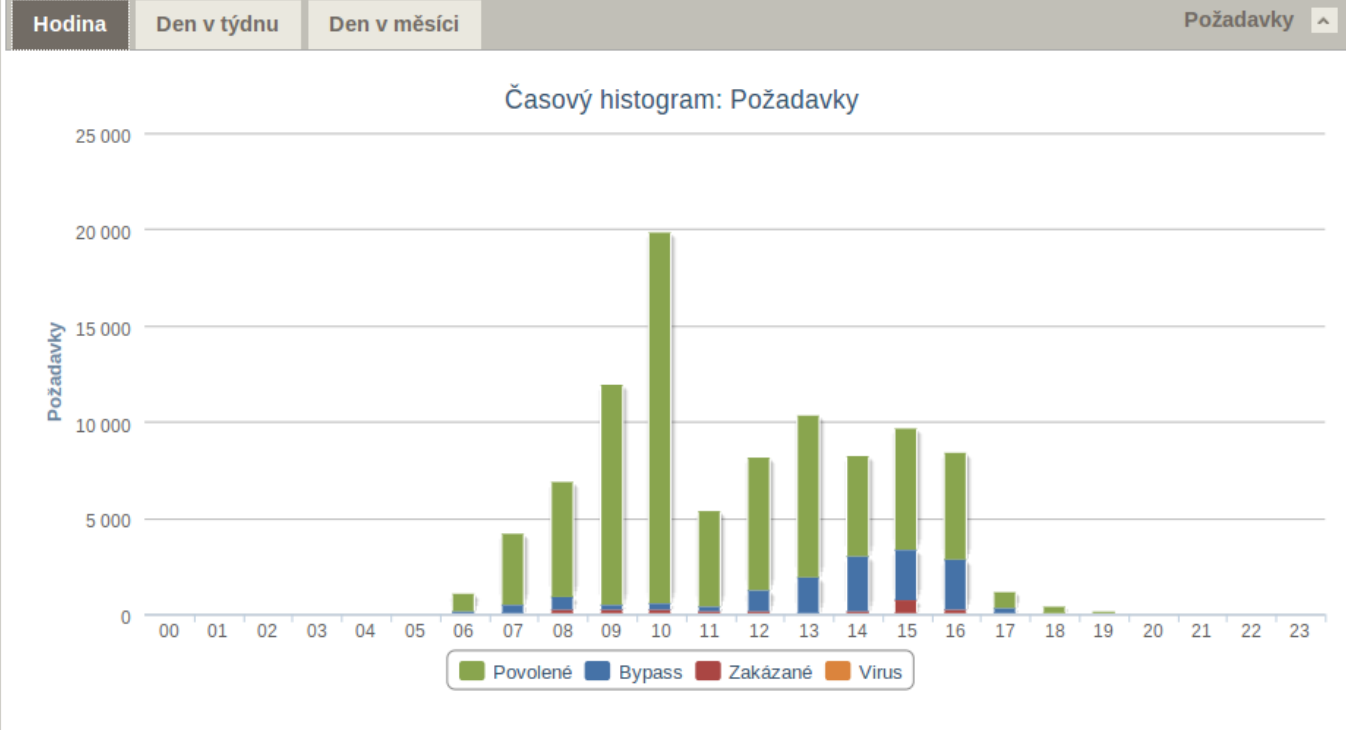

Aktivovat konfiguraci

admin

- ☰ Denní
  - 2014-01-01
  - 2013-04-11
  - 2013-04-10
  - 2013-04-09
  - 2013-04-08
- ☰ 2013
  - 2013
- ☰ Týdenní
  - 2014-01
  - 2013-14
  - 2013-11
  - 2013-10
  - 2013-09
- ☰ Měsíční
  - 2014-01
  - 2013-02

Časový histogram