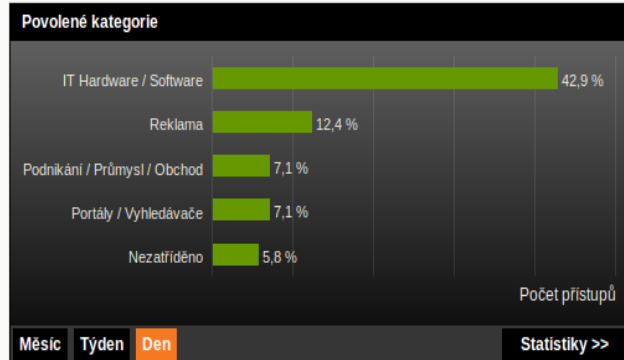

Krok za krokem: 2. den, 10:45

Uživatel: student / učitel / ...

Druhý den chce uživatel přistoupit opět na stránku **www.seznamka.cz**. Stránka je již zařazena v kategorii: **Osobní stránky-Společenský život**. Pro dočasné povolení vstupu musí uživatel aktivovat:

✓ **BYPASS**

Jak to vidí správce WEBFILTRU

Nejen správce sítě, ale také ředitel, ekonom, personalista či školní psycholog, ti všichni mohou WEBFILTR využít k odpovědnému řízení a vedení.

- ✓ Webové administrační rozhraní poskytuje pohodlný přístup
- ✓ Uživatelsky přívětivé grafické prostředí umožňuje intuitivní ovládání
- ✓ Centrální panel poskytuje základní přehled o veškerém webovém provozu
- ✓ Automaticky generované statistiky umožňují detailní analýzu přístupů na web
- ✓ Snadné nastavení a okamžité uplatnění pravidel bezpečnostní politiky
- ✓ Efektivní nástroje prevence pro analýzu chování uživatelů
- ✓ Zálohování a uchování dat 6 měsíců zpětně

Správa licence - Kernun Clear Web

Kernun Clear Web 4.0

Platnost licence do: neomezeno
Nárok na aktualizace do: neomezeno
Počet uživatelů: neomezeno
Poslední aktualizace: před hodinou

Administrátor

Poslední neúspěšný pokus o přihlášení:
14.05.2013 17:29:10, admkn

Poslední úspěšné přihlášení:
15.05.2013 18:00:10, admin

Aktivní konfigurace:
29.04.2013 17:33:09, admin
nastavení vychozí politiky pro demo --honzas

Úspěšnost a progrese

Aktuální úspěšnost: 87 %

Progrese: - 9 %