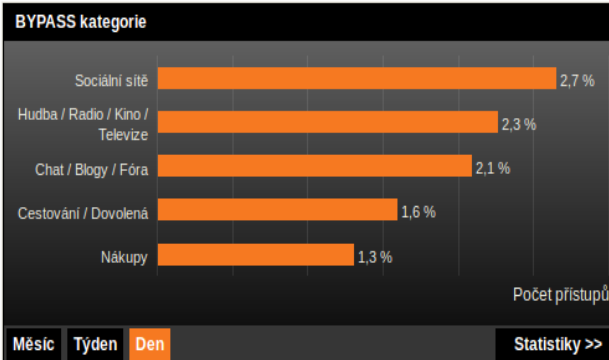

Administrátor

Poslední neúspěšný pokus o přihlášení:
14.05.2013 17:29:10, admkn

Poslední úspěšné přihlášení:
15.05.2013 18:00:10, admin

Aktivní konfigurace:
29.04.2013 17:33:09, admin
nastavení vychozí politiky pro demo --honzas