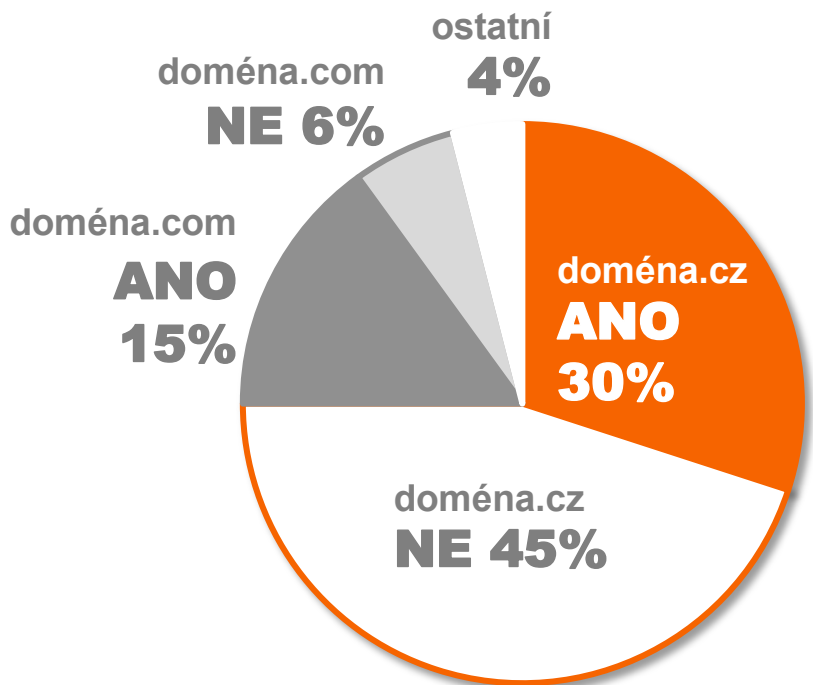

OK

Argumenty

Proč WEBFILTR Kernun?

Proč český webový filtr

Jaké domény navštěvují uživatelé internetu v ČR?

doména .com
21%

1 organizace
1 den
600 uživatelů
380 000 stránek
2 400 domén

zdroj: Případová studie
Krajský úřad JMK

Zahraniční filtr / WEBFILTR Kernun

Znalost webových stránek v doménách .cz a .com

Zahraniční filtr = úspěšnost 45%

 **Kernun** = úspěšnost 94%

Srovnání a hlavní rozdíly

Co stojí za vysokou úspěšností WEBFILTRU Kernun?