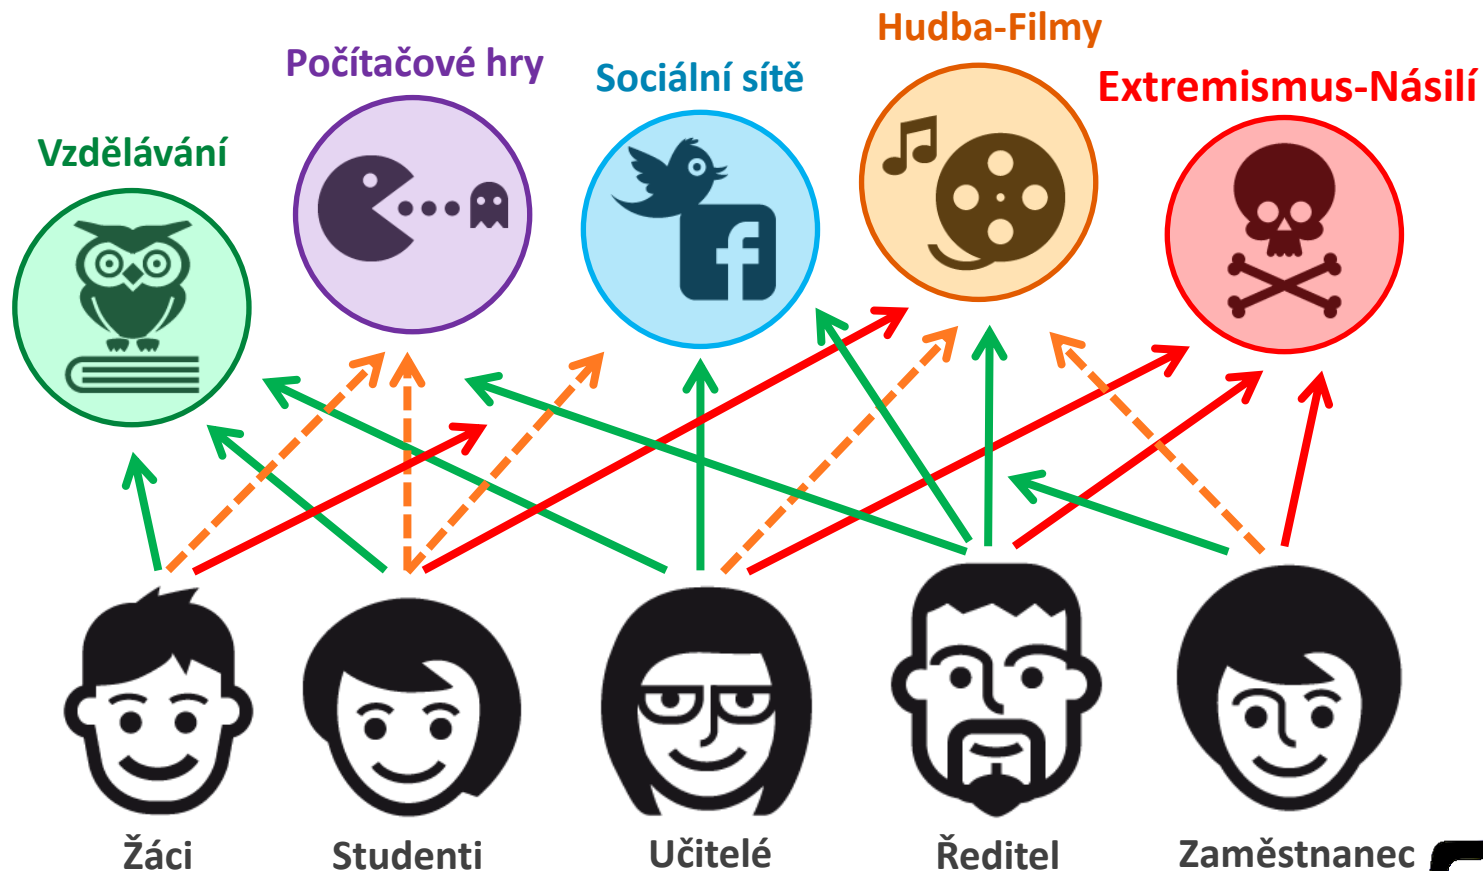

Školní webfiltr Kernun

Internetová bezpečnost

- Rozmach komunikačních technologií
- Snadná dostupnost pro všechny
- Nezletilí uživatelé na internetu
- Škodlivé a nevhodné stránky
- Nebezpečí zavírování počítačové sítě
- Vysoké nároky na kapacitu linky

Co není zakázáno je POVOLENO!

Nelegální chování

- Porušování Autorského zákona
- Stahování hudby, filmů a následné šíření
- Porušování Trestního zákoníku
- Kyberšikana, podvod, zneužití identity...
- Sociálně-patologické chování
- Internetové piráctví, Hacking...

JAK se účinně a efektivně bránit?

Prevence a vzdělávání

- Mladá generace chce být „on-line“
- Výuka správného chování na internetu
- Dlouhodobý proces vzdělávání
- Nelze nikdy vyloučit porušení pravidel

Internetová bezpečnost ve školách

Jaká je skutečnost?

- Využívání internetu v počítačových učebnách může mít jistá pravidla.
- Je vůbec v lidských silách vyučujícího mít přehled a plnou kontrolu?
- Kdo hlídá internet o přestávkách, v družině, ve školním kroužku nebo v knihovně?
- Je zcela běžné, že školy poskytují vlastní, veřejně přístupnou Wi-Fi.
- Žáci a studenti se tak na internetu mohou pohybovat zcela samostatně.
- A nejde jen o žáky a studenty. Jsou zde učitelé, zaměstnanci, hosté a návštěvníci.
- Hrozí nekontrolovaný přístup na internet prostřednictvím školní sítě.
- Návštěvy závadných stránek, zavírování sítě, stahování filmů, hudby...