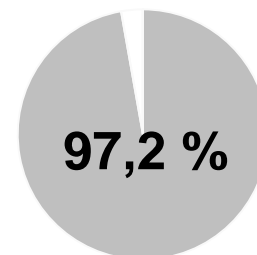

Reference

WEBFILTR Kernun dosahuje až 98% úspěšnost.

MPSV ČR

Český hydrometeorologický ústav

Krajský úřad JMK

Home Credit

ŽĐAS

ZŠ Krouna