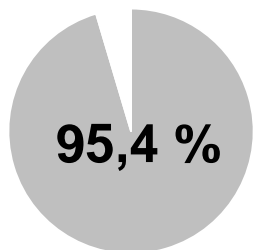

Reference

WEBFILTR Kernun dosahuje až 98% úspěšnost.

MPSV ČR