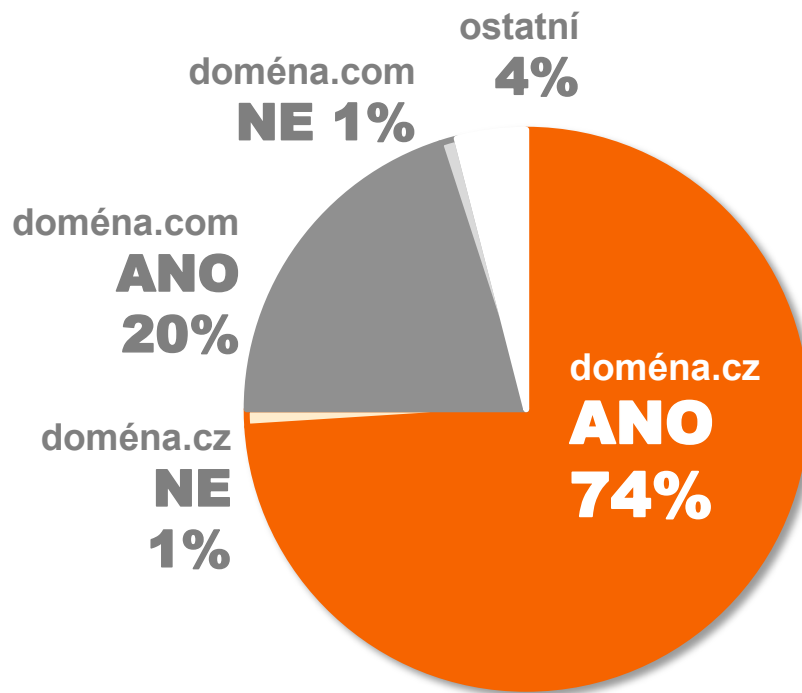

OK

Argumenty

Proč WEBFILTR Kernun?

Proč český webový filtr

Jaké domény navštěvují uživatelé internetu v ČR?

doména .com
21%

1 organizace
1 den
600 uživatelů
380 000 stránek
2 400 domén

zdroj: Případová studie
Krajský úřad JMK

Zahraniční filtr / WEBFILTR Kernun

Znalost webových stránek v doménách .cz a .com

Zahraniční filtr = úspěšnost 45%

 **Kernun** = úspěšnost 94%

Srovnání a hlavní rozdíly

Co stojí za vysokou úspěšností WEBFILTRU Kernun?