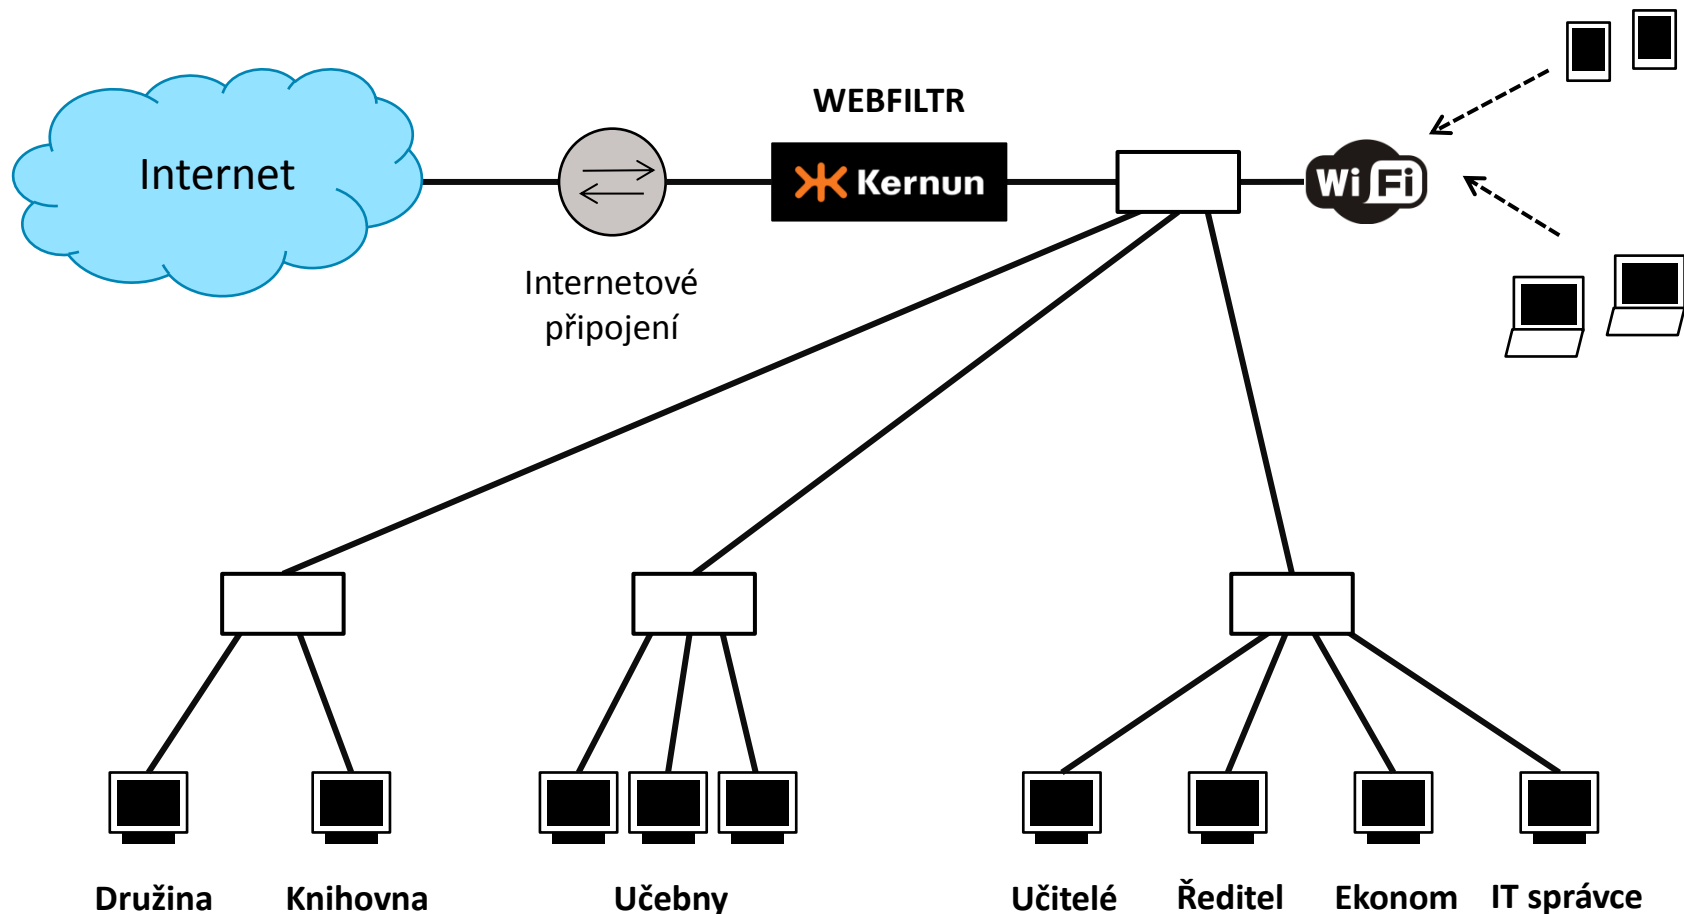

Internetová bezpečnost ve školách

Jaká je skutečnost?

- Využívání internetu v počítačových učebnách může mít jistá pravidla.
- Je vůbec v lidských silách vyučujícího mít přehled a plnou kontrolu?
- Kdo hlídá internet o přestávkách, v družině, ve školním kroužku nebo v knihovně?
- Je zcela běžné, že školy poskytují vlastní, veřejně přístupnou Wi-Fi.
- Žáci a studenti se tak na internetu mohou pohybovat zcela samostatně.
- A nejde jen o žáky a studenty. Jsou zde učitelé, zaměstnanci, hosté a návštěvníci.
- Hrozí nekontrolovaný přístup na internet prostřednictvím školní sítě.
- Návštěvy závadných stránek, zavírování sítě, stahování filmů, hudby...

***Škola je zodpovědná za veškerý webový provoz ve své síti.
Spoléhat pouze na osvětu by bylo jen zbožným přáním.***

Účinná obrana a prevence

Nasazení webového filtru do sítě školy.

- ✓ Bezpečný přístup na internet z celé školní sítě.
- ✓ Přehled, kontrola a centrální řízení veškerého webového provozu.
- ✓ Významné snížení bezpečnostních rizik a zavirování počítačové sítě.
- ✓ Odpovědnost za poskytované IT zdroje v rámci školy.
- ✓ Účinná prevence proti negativním sociálně-patologickým jevům.
- ✓ Obrana proti nelegálnímu chování uživatelů na internetu.
- ✓ Transparentní nastavení pravidel a jejich okamžité uplatnění v praxi.
- ✓ Snížení nároků na kapacitu přenosové linky a uvolnění lidských zdrojů.
- ✓ Detailní přehledy a statisticky pro odpovědné řízení a vedení školy.

Účinný bezpečnostní pilíř, který umožňuje aktivně předcházet rizikům a chránit tak školu před nežádoucími incidenty.

Webfiltr řídí veškeré přístupy na internet

Pravidla přístupu na internet

Webfiltr Kernun podporuje flexibilní nastavení.

Tipy a Triky | Seznam

SEZNAM.CZ Vyhledat Seznamem [Pokročilé hledání »](#)

► Všechny [Česky](#) [Cizojazyčně](#)

WEBFILTR KERNUN

Přístup na stránku byl zablokován!

Webová stránka <http://www.sex.cz/> je zařazena v blokové kategorii.
Nemáte oprávnění pro přístup na tuto stránku.
Kategorie: **Erotika-Nahota**