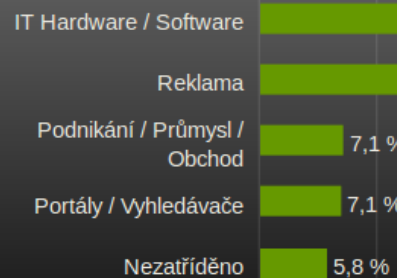

Poslední úspěšné přihlášení:
15.05.2013 18:00:10, admin

Aktivní konfigurace:
29.04.2013 17:33:09, admin
nastavení vychozí politiky pro demo --honzas

Úspěšnost a progrese

Aktuální úspěšnost: 87 %

Progrese: - 9 %

Síťový provoz

400 KB/s

200 KB/s

Správa lic

Kernun
WebPlatnost l
Nárok na
Počet už
Poslední

Zakázané

Hudba / R

Chat /

IT Hardwar

Měsíc T

Povolené kategorie

Měsíc

Týden

Den

BYPASS kategorie

Měsíc