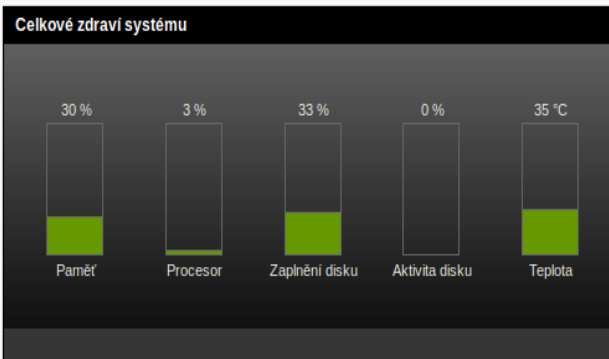

Administrátor

Poslední neúspěšný pokus o přihlášení:
14.05.2013 17:29:10, admkn

Poslední úspěšné přihlášení:
15.05.2013 18:00:10, admin

Aktivní konfigurace:
29.04.2013 17:33:09, admin
nastavení vychozí politiky pro demo --honzas