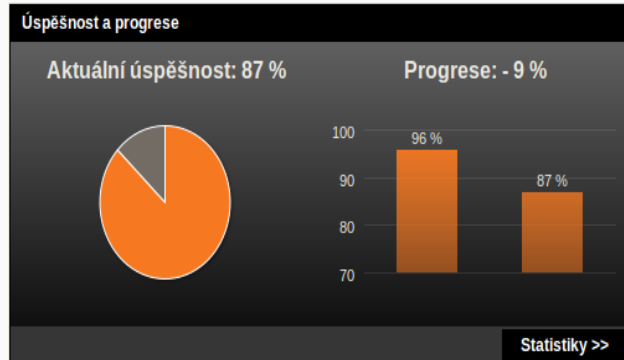

Správa licence - Kernun Clear Web

Kernun Clear Web 4.0

Platnost licence do: neomezeno
Nárok na aktualizace do: neomezeno
Počet uživatelů: neomezeno
Poslední aktualizace: před hodinou