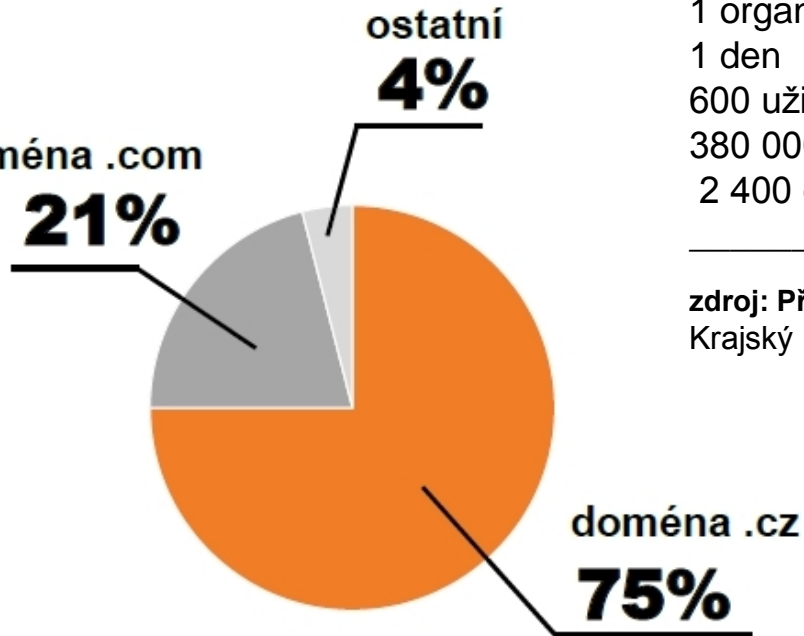

OK

Argumenty

Proč WEBFILTR Kernun?

Proč český webový filtr

Jaké domény navštěvují uživatelé internetu v ČR?

doména .com
21%

1 organizace
1 den
600 uživatelů
380 000 stránek
2 400 domén

zdroj: Případová studie
Krajský úřad JMK

Zahraniční filtr / WEBFILTR Kernun

Znalost webových stránek v doménách .cz a .com

Zahraniční filtr = úspěšnost 45%

 **Kernun** = úspěšnost 94%

Srovnání a hlavní rozdíly

Co stojí za vysokou úspěšností WEBFILTRU Kernun?