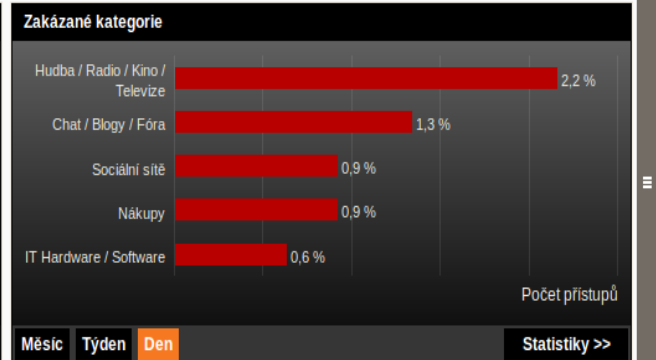

Administrátor

Poslední neúspěšný pokus o přihlášení:
14.05.2013 17:29:10, admkn

Poslední úspěšné přihlášení:
15.05.2013 18:00:10, admin

Aktivní konfigurace:
29.04.2013 17:33:09, admin
nastavení vychozí politiky pro demo --honzas