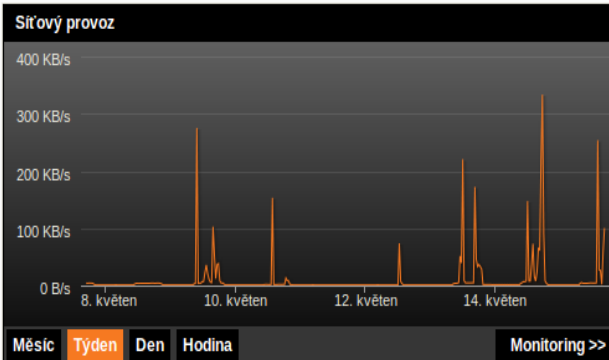

Správa licence - Kernun Clear Web

Kernun Clear Web 4.0

Platnost licence do: neomezeno
Nárok na aktualizace do: neomezeno
Počet uživatelů: neomezeno
Poslední aktualizace: před hodinou