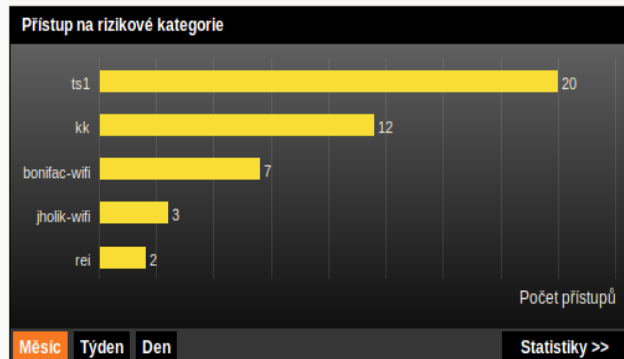

Administrátor

Poslední neúspěšný pokus o přihlášení:
14.05.2013 17:29:10, admkn

Poslední úspěšné přihlášení:
15.05.2013 18:00:10, admin

Aktivní konfigurace:
29.04.2013 17:33:09, admin
nastavení vychozí politiky pro demo --honzas